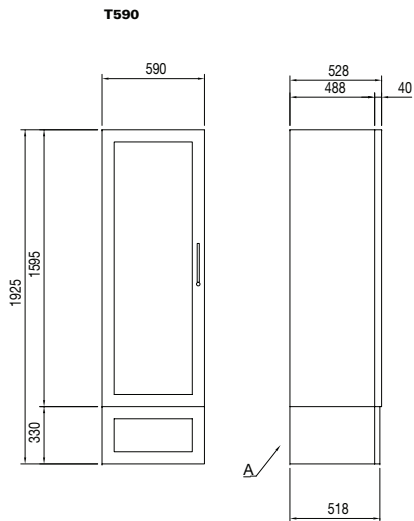

A = Connessione elettrica / Electrical connection

A = Connessione elettrica / Electrical connection

STANDARD COLOURS

Ciliegio chiaro
Light Cherry

Wenge
Wenge

RAL speciale
Special RAL