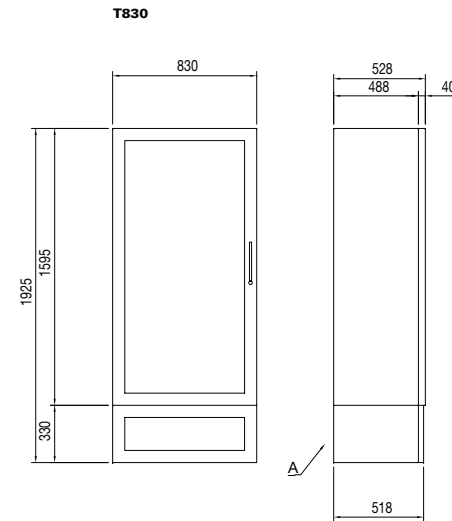

A = Connessione elettrica / Electrical connection

A = Connessione elettrica / Electrical connection

STANDARD COLOURS

Ciliegio chiaro
Light Cherry

Wenge
Wenge

RAL speciale
Special RAL