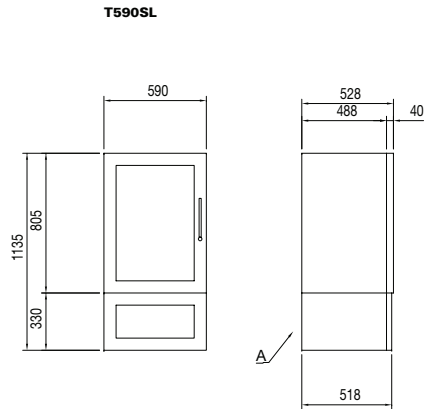

A = Connessione elettrica / Electrical connection

A = Connessione elettrica / Electrical connection

STANDARD COLOURS

Ciliegio chiaro
Light Cherry

Wenge
Wenge

RAL speciale
Special RAL