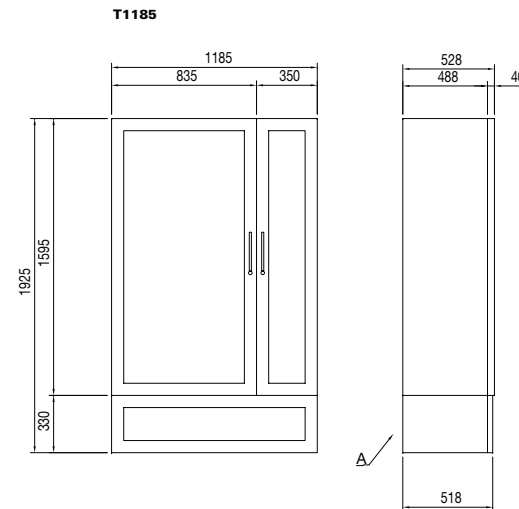

A = Connessione elettrica / Electrical connection

A = Connessione elettrica / Electrical connection

STANDARD COLOURS

Ciliegio chiaro
Light Cherry

Wenge
Wenge

RAL speciale
Special RAL